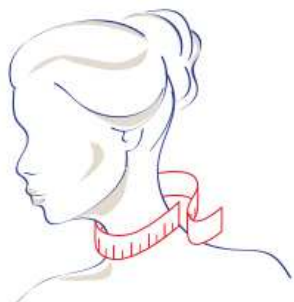

TABELLA MISURE COLLARI EUSOFT ED EUSOFT RINFORZATO

Misura	Small	Medium	Large
H. cm 8	Cm 33-38	Cm 39-43	Cm 44-49
H. cm 10	Cm 33-38	Cm 39-43	Cm 44-49