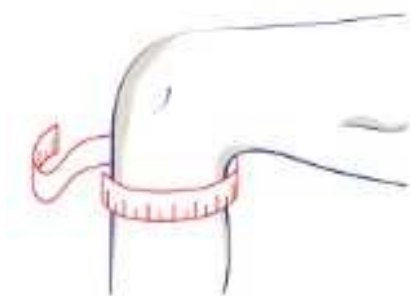

TABELLA MISURE GINOCCHIERE PUSH

MISURA	1	2	3	4	5
Circonferenza	Cm 28-31	Cm 32-34	Cm 35-37	Cm 38-41	Cm 42-45