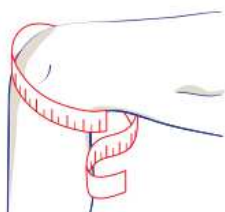

TABELLA MISURE GINOCCHIERA IN BAMBU' E GINOCCHIERA RINFORZATA IN BAMBU' ZERO IMPACT

| Misura | Circonferenza |
|---------------|----------------------|
| S | 33-33,5 cm |
| M | 35,5-38 cm |
| L | 38-40,5 cm |
| XL | 40,5-43 cm |