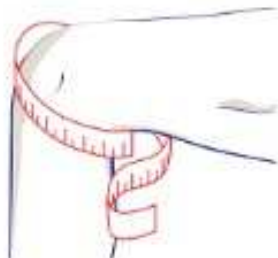

## TABELLA MISURE GINOCCHIERA KFS

MISURA	S	M	L	XL
Circonferenza	Cm 32,5-35	Cm 35,5-37,5	Cm 38-42,5	Cm 43-47,5