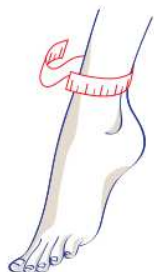

## TABELLA MISURE CAVIGLIERA IN BAMBU' ZERO IMPACT

<b>Misura</b>	<b>Circonferenza</b>
S	15-20 cm
M	20-25 cm
L	25-30 cm
XL	30-35 cm